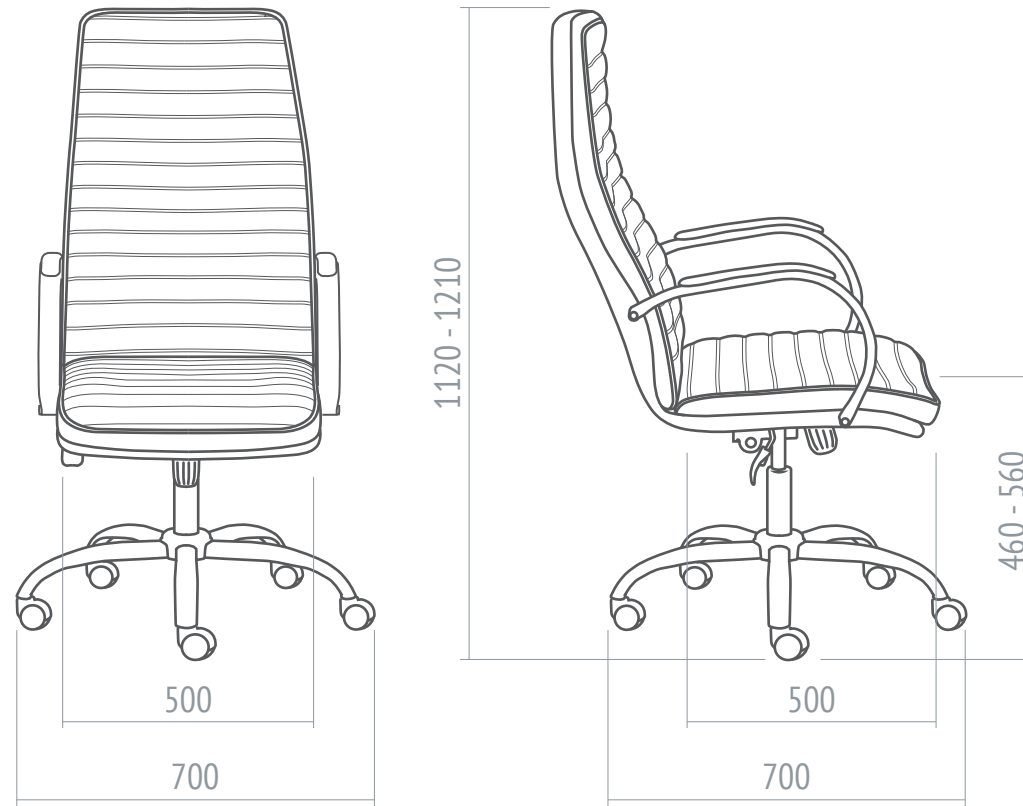

Sofisticado y elegante.
Motiva un espacio positivo.

Bastoné 901

Detalles

Peso

Total 19.14 kg

Volumen

0.328 m³

Embalaje

Caja o armado

Tapizado en Aymara blanco costurado gris grafito o negro costurado blanco.

Apoyabrazos elípticos cromados.

Espuma de alta densidad.

Regulación de altura y mecanismo de bloqueos múltiples..

Base cromada.

Ruedas de goma.

Bastoné 901

Dimensiones

Volumen

0.328 m³

Peso

19.14 Kg

Embalaje