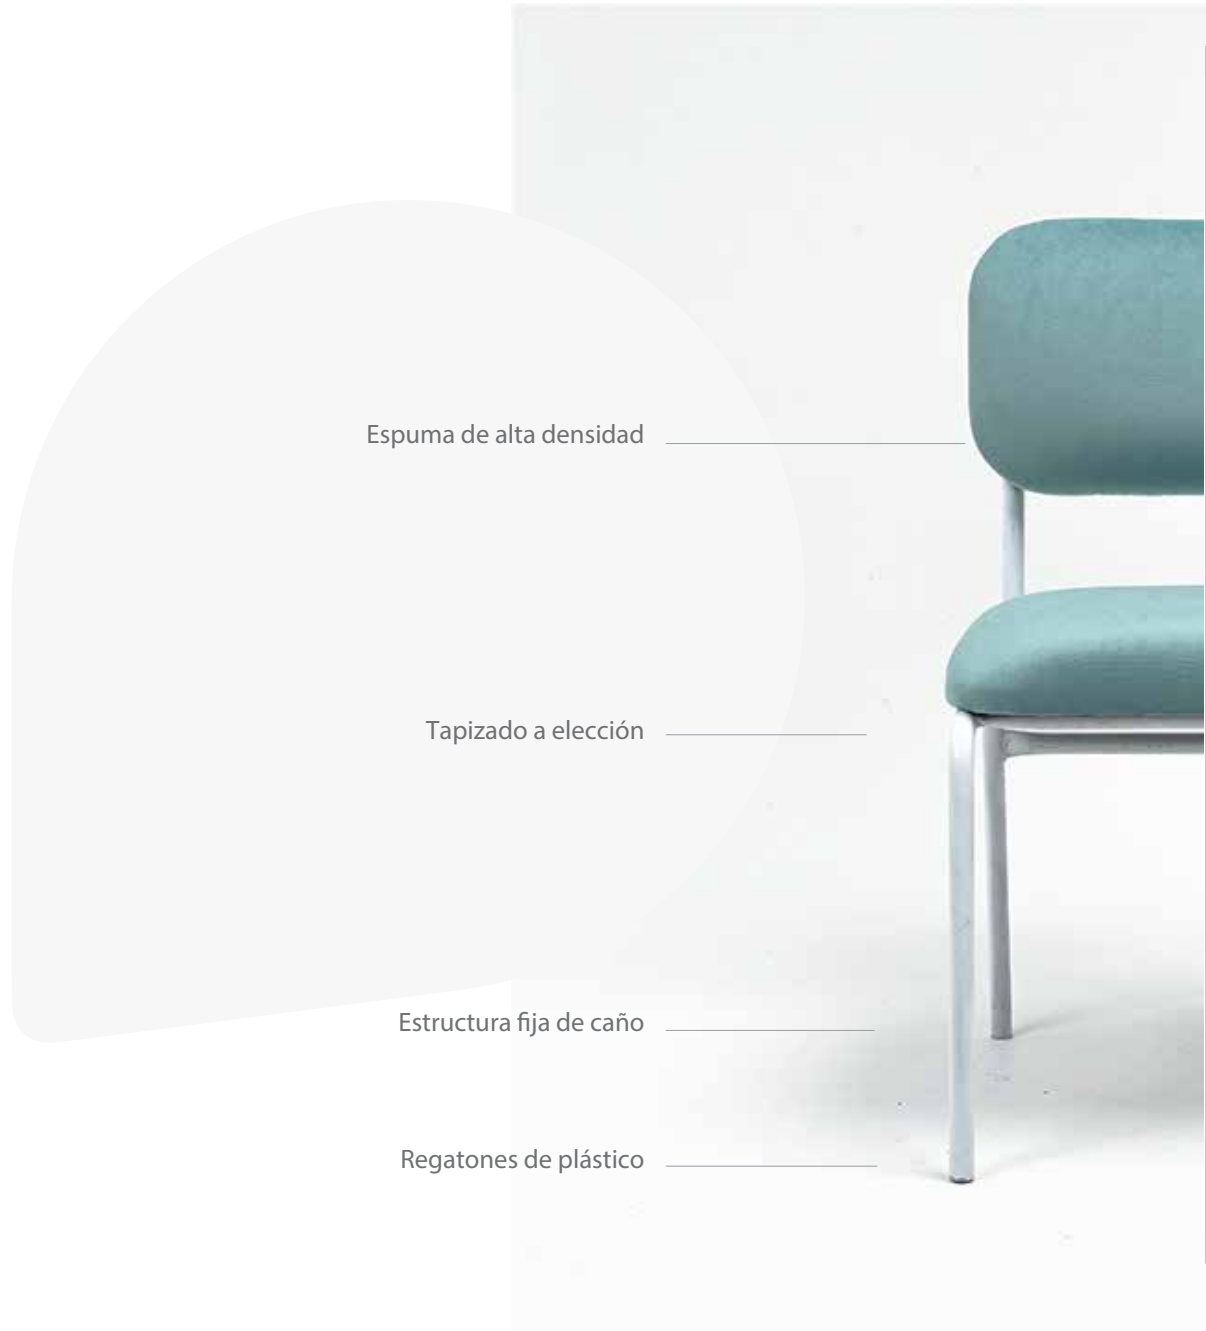

CARACTERÍSTICAS

Estructura fija de caño.
Acabado pintura microtexturado.
Estructura color: Blanco o negro.

Bellagio Silla

Detalles

Peso

Total: 8.30 kg

Volumen

0.198 m³

Embalaje

Caja o armado

Espuma de alta densidad

Tapizado a elección

Estructura fija de caño

Regatones de plástico