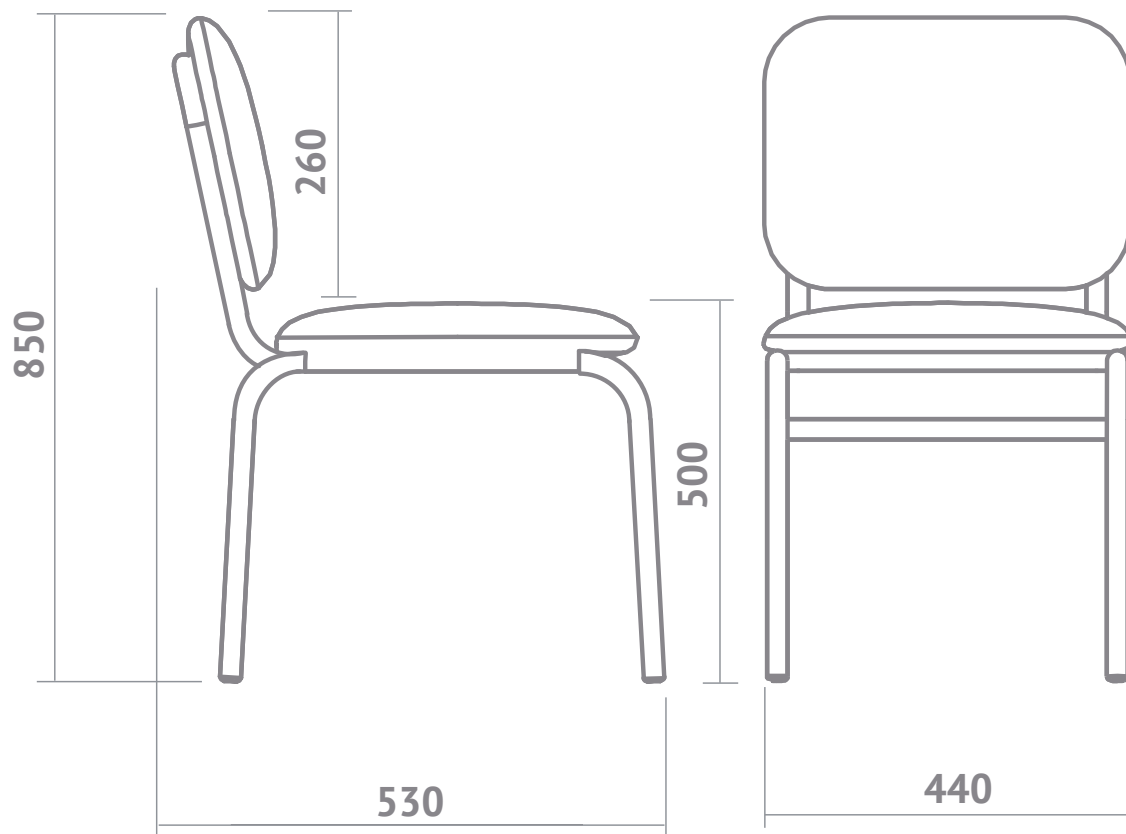

Elegante y funcional
Líneas simples y diseño minimalista.

CARACTERÍSTICAS

Estructura fija de caño.
Acabado pintura microtexturado.
Estructura color: Blanco o negro.

Bellagio Silla

Detalles

Peso

Total: 8.30 kg

Volumen

0.198 m³

Embalaje

Caja o armado

Espuma de alta densidad

Tapizado a elección

Estructura fija de caño

Regatones de plástico

* Medidas en mm.

Bellagio Silla

Datos técnicos

Volumen
0.198m³

Peso
8.30 Kg

Embalaje
Caja o armado