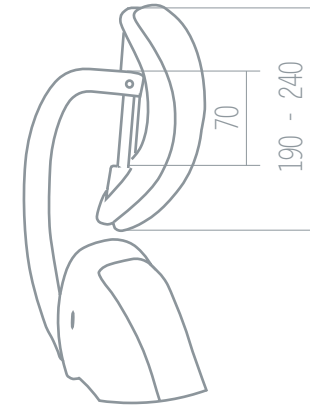

Base de nylon con fibra de vidrio. _____

Ruedas de goma. _____

Citiz con cabezal

Dimensiones

Volumen
0.240 m³

Peso
16.86 Kg

Embalaje
Caja o armado

Detalles técnicos

Cabezal
6 posiciones

Apoyo Lumbar
7 posiciones