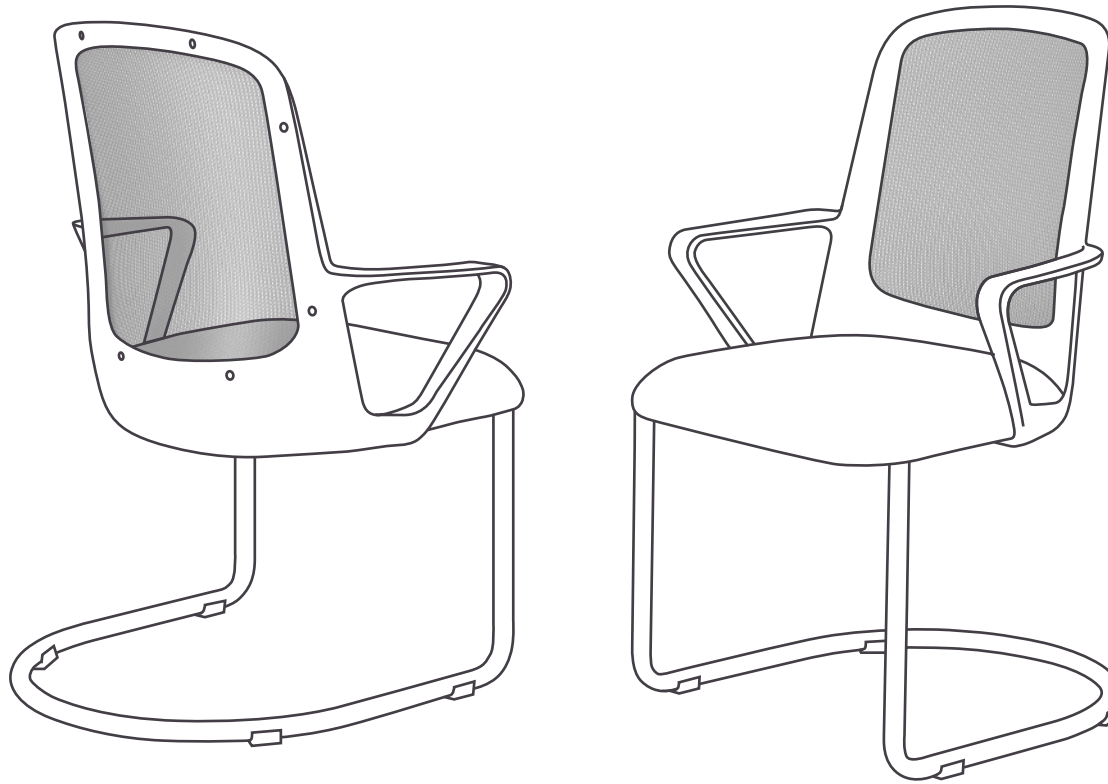

Simple y versátil.
Ambienta espacios modernos.

Opcionales

- Plástica negra, blanca o gris grafito.
- Tela de red color azul, gris perla, naranja, negro, petróleo, rojo, verde y visón.
- Base giratoria con regulación de altura.
- Base giratoria con mecanismo basculante.

Fresa trineo

Detalles

Peso

Total 8.00 kg

Volumen

0.328 m³

Embalaje

Caja o armado

Respaldo tapizado en tela de red. _____

Asiento tapizado en tela o ecocuer. _____

Espuma de alta densidad. _____

Estructura fija trineo. _____

Regatones plásticos. _____

Fresa trineo

Datos técnicos

Volumen
0.328 m³