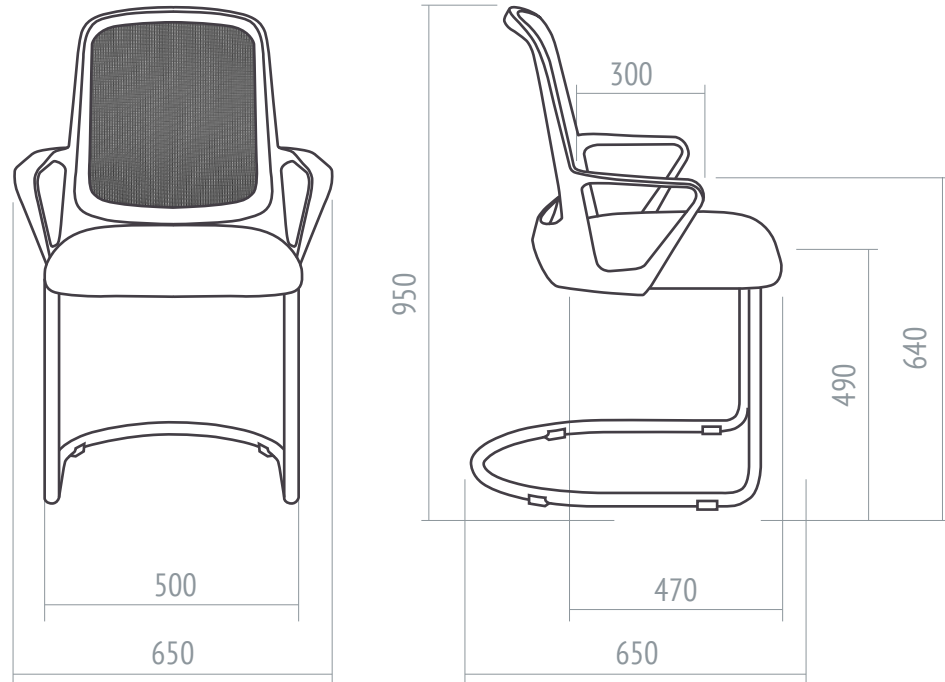

Simple y versátil.
Ambienta espacios modernos.

Opcionales

- Plástica negra, blanca o gris grafito.
- Tela de red color azul, gris perla, naranja, negro, petróleo, rojo, verde y visón.
- Base giratoria con regulación de altura.
- Base giratoria con mecanismo basculante.

Respaldo tapizado en tela de red. _____

Asiento tapizado en tela o ecocuer. _____

Espuma de alta densidad. _____

Estructura fija trineo. _____

Regatones plásticos. _____

Fresa trineo

Datos técnicos

Volumen
0.328 m³