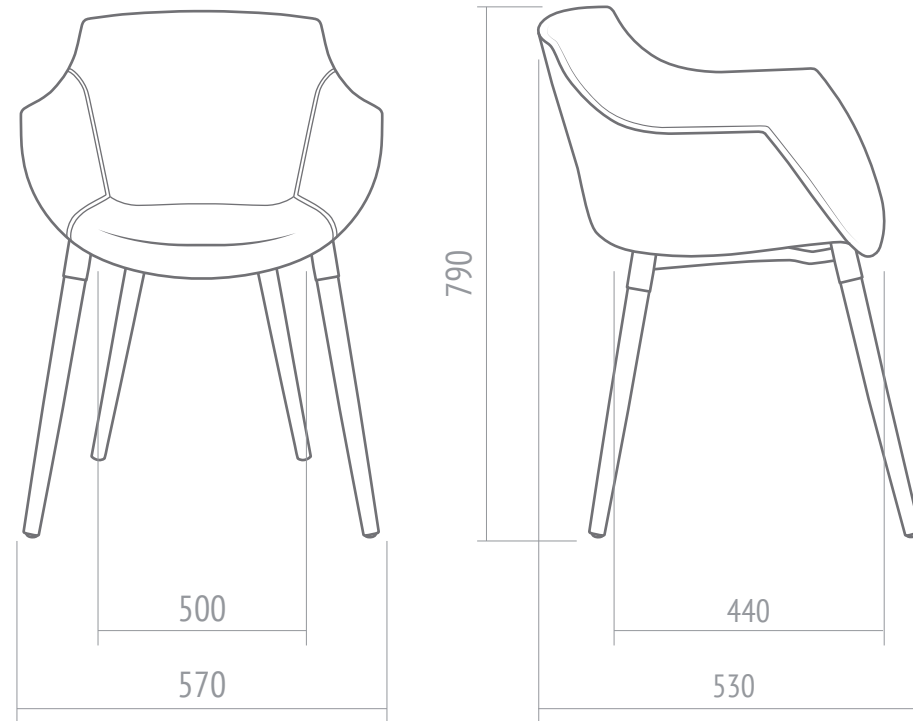

Moderna y confortable.  
Cálida sensación de bienestar.

**Opcionales**

- Tapizado en tela o ecocuero.

<b>Frida wood tapizada</b>	
Detalles	
<b>Peso</b>	
Total	5.78 kg
<b>Volumen</b>	
	0.328 m <sup>3</sup>
<b>Embalaje</b>	
	Caja o armado

#### Datos técnicos

**Volumen**  
0.328 m<sup>3</sup>

**Peso**  
5.78 Kg

**Embalaje**  
Caja o armado