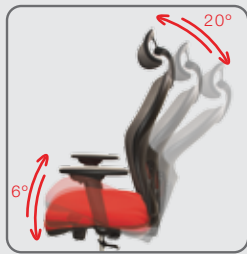

# ROLIC®

*es movimiento*

NUEVA SILLA  
**gamma**

ARTÍCULO A1SM27NM5PAR

**Gamma es tu mejor compañera de trabajo:**

- Diseño ergonómico que te otorga la comodidad necesaria para largas horas de trabajo.
- Mecanismo synchron con freno multiposición para que encuentres tu postura ideal.
- Ideal para uso intensivo (0 a 8 horas diarias)
- Estilo sobrio y moderno.
- Garantía Rolic por 3 años.

# NUEVA SILLA gamma

**3 AÑOS DE GARANTÍA**

**SYNCHRON**  
FRENO MULTIPOSICIÓN

**APOYACABEZAS**  
REGULABLE  
OPCIÓN CON CABEZAL Y SIN CABEZAL

**BASE REFORZADA**  
APTO USUARIOS XXS A XXL  
OPCIONAL CROMADA O DE NYLON CON FIBRA

**APOYO LUMBAR**  
REGULABLE

**TAPIZADO RESPALDO**  
TELA MESH FABRIC LINE

**APOYABRAZOS**  
OPCIONAL 3D, 1D o FIJO  
PAD FABRICADOS EN PU

MOVIMIENTOS 3D: ASCENDENTE Y DESCENDENTE; AVANCE Y RETROCESO; ROTACIÓN INTERNA Y EXTERNA.