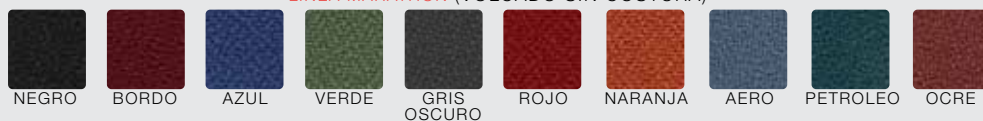

**APOYO LUMBAR**  
REGULABLE

**TAPIZADO RESPALDO**  
TELA MESH FABRIC LINE

**APOYABRAZOS**  
OPCIONAL 3D, 1D o FIJO  
PAD FABRICADOS EN PU

MOVIMIENTOS 3D: ASCENDENTE Y DESCENDENTE; AVANCE Y RETROCESO; ROTACIÓN INTERNA Y EXTERNA.

**RUEDAS POLIAMIDA 6**  
CON BANDA DE POLIURETANO  
IDEAL PARA PISOS DE MADERA

TELAS PARA TAPIZADOS DE ASIENTOS (CON COSTURA)

LÍNEA GRANITE

LÍNEA MARATHON (VOLCADO SIN COSTURA)

LÍNEA MILENIUM - CUERO ECOLOGICO (CON COSTURA)