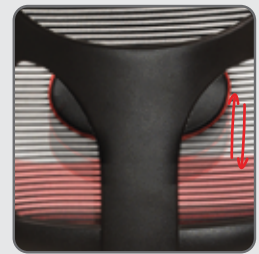

# ROLIC®

*es movimiento*

NUEVA SILLA  
**gamma**

ARTÍCULO A1SM27NM5PAR

**Gamma es tu mejor compañera de trabajo:**

- Diseño ergonómico que te otorga la comodidad necesaria para largas horas de trabajo.
- Mecanismo synchron con freno multiposición para que encuentres tu postura ideal.
- Ideal para uso intensivo (0 a 8 horas diarias)
- Estilo sobrio y moderno.
- Garantía Rolic por 3 años.

# NUEVA SILLA gamma

**3 AÑOS DE GARANTÍA**

**SYNCHRON**  
FRENO MULTIPOSICIÓN

**APOYACABEZAS**  
REGULABLE  
OPCIÓN CON CABEZAL Y SIN CABEZAL

**BASE REFORZADA**  
APTO USUARIOS XXS A XXL  
OPCIONAL CROMADA O DE NYLON CON FIBRA

**APOYO LUMBAR**  
REGULABLE

**TAPIZADO RESPALDO**  
TELA MESH FABRIC LINE

**APOYABRAZOS**  
OPCIONAL 3D, 1D o FIJO  
PAD FABRICADOS EN PU

MOVIMIENTOS 3D: ASCENDENTE Y DESCENDENTE; AVANCE Y RETROCESO; ROTACIÓN INTERNA Y EXTERNA.