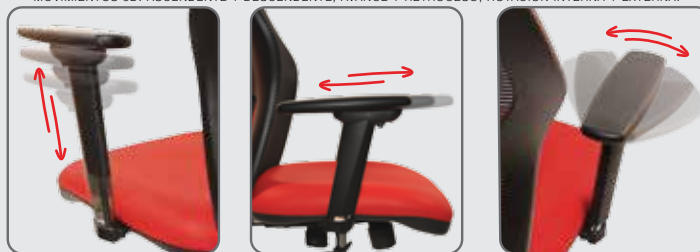

# NUEVA SILLA gamma

**3 AÑOS DE GARANTÍA**

**SYNCHRON**  
FRENO MULTIPOSICIÓN

**APOYACABEZAS**  
REGULABLE  
OPCIÓN CON CABEZAL Y SIN CABEZAL

**BASE REFORZADA**  
APTO USUARIOS XXS A XXL  
OPCIONAL CROMADA O DE NYLON CON FIBRA

**APOYO LUMBAR**  
REGULABLE

**TAPIZADO RESPALDO**  
TELA MESH FABRIC LINE

**APOYABRAZOS**  
OPCIONAL 3D, 1D o FIJO  
PAD FABRICADOS EN PU

MOVIMIENTOS 3D: ASCENDENTE Y DESCENDENTE; AVANCE Y RETROCESO; ROTACIÓN INTERNA Y EXTERNA.

**RUEDAS POLIAMIDA 6**  
CON BANDA DE POLIURETANO  
IDEAL PARA PISOS DE MADERA

TELAS PARA TAPIZADOS DE ASIENTOS (CON COSTURA)

LÍNEA GRANITE

LÍNEA MARATHON (VOLCADO SIN COSTURA)

LÍNEA MILENIUM - CUERO ECOLOGICO (CON COSTURA)