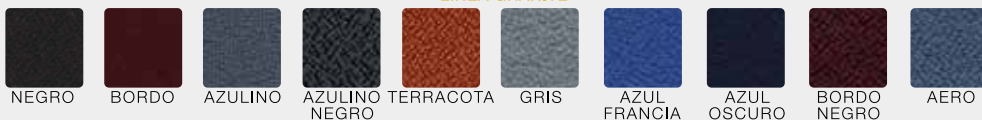

ECAC
ESTRELLA CROMADA

RUEDA 50MM NYLON
OPCIONAL RUEDA CON BANDA DE GOMA

TELAS PARA TAPIZADOS DE ASIENTOS

LÍNEA GRANITE

LÍNEA MARATHON

LÍNEA MILENIUM - CUERO ECOLOGICO