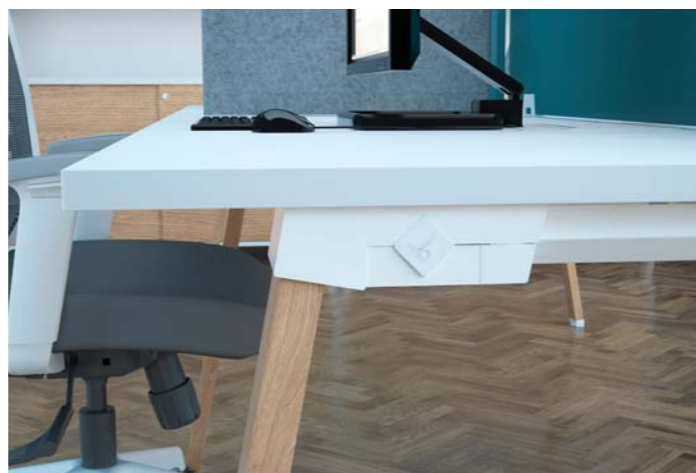

FORTALEZA SISTEMA BASADO EN NODOS DE ALUMINIO