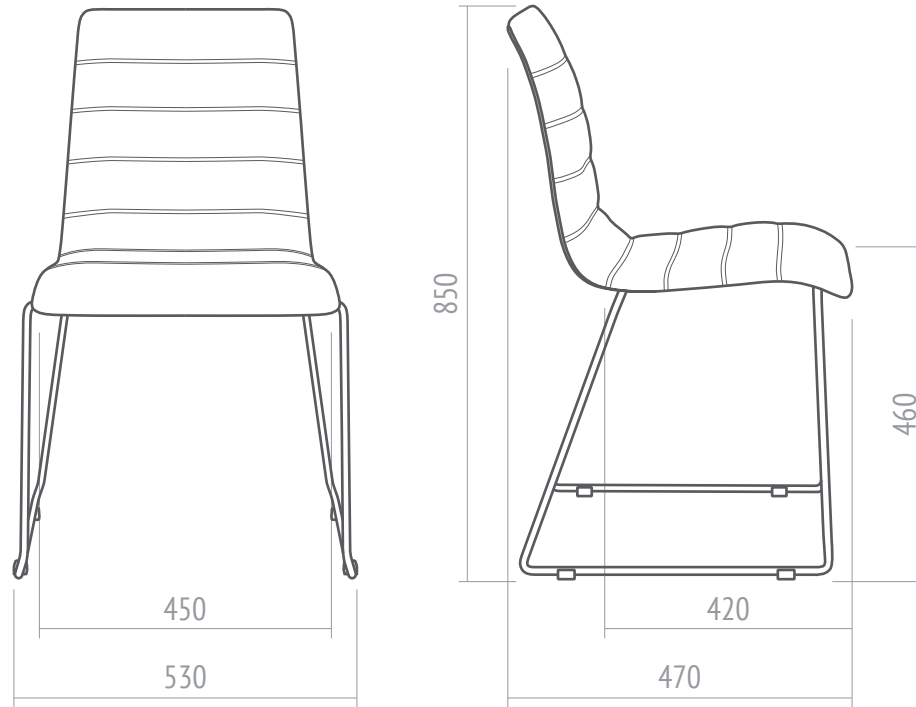

Simple y delicada.
Viste el espacio con sutileza.

Opcionales

- Estructura fija trineo negra.

Lyon trineo	
Detalles	
Peso	
Total	6.60 kg
Volumen	
0.328 m ³	
Embalaje	
Caja o armado	

Lyon trineo

Datos técnicos

Volumen
0.328 m³

Peso
6.60 Kg

Embalaje
Caja o armado