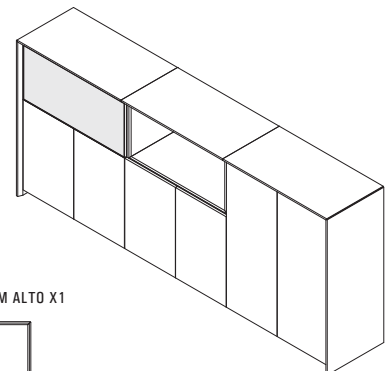

2000x2700x767(h)
2200x2700x767(h)
2400x2700x767(h)

MESA DE REUNIÓN - punteras enchapadas en madera

4000x1200x767(h)

MESA DE REUNIÓN - punteras en vidrio con soportes cromados

4000x1200x767(h)

MESA DE REUNIÓN - punteras enchapadas en madera

2650x1200x767(h)

MESA DE REUNIÓN - punteras en vidrio con soportes cromados

2650x1200x767(h)

HauserMöbel®

ARMARIOS ALTOS

900x500x1200(h)

ARMARIOS 2PTAS
BATIENTES

900x500x1200(h)

ARMARIOS BOX ABIERTO
+ 2PTAS BATIENTES

900x500x1200(h)

ARMARIOS PTA SERVICIO
+ 2PTAS BATIENTES

ENVOLVENTE ARM ALTO X3

2750x500x1200(h)

ENVOLVENTE ARM ALTO X2

1850x500x1200(h)

ENVOLVENTE ARM ALTO X1