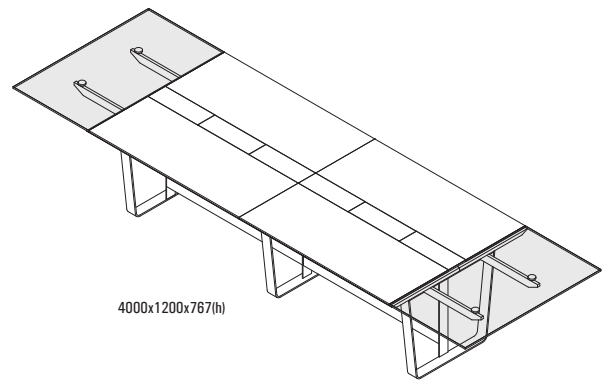

MITRA

Diseño y
función

La nobleza de la madera natural...

Hause Möbel®

experiencia
MITRA

ESCRITORIO "L"

2000x1800x767(h)
2200x1800x767(h)
2400x1800x767(h)

ESCRITORIO "T"

2000x2700x767(h)
2200x2700x767(h)
2400x2700x767(h)

MESA DE REUNIÓN - punteras enchapadas en madera

4000x1200x767(h)

MESA DE REUNIÓN - punteras en vidrio con soportes cromados

4000x1200x767(h)

MESA DE REUNIÓN - punteras enchapadas en madera

2650x1200x767(h)

MESA DE REUNIÓN - punteras en vidrio con soportes cromados

2650x1200x767(h)

HauserMöbel®

ARMARIOS ALTOS

900x500x1200(h)

ARMARIOS 2PTAS
BATIENTES

900x500x1200(h)