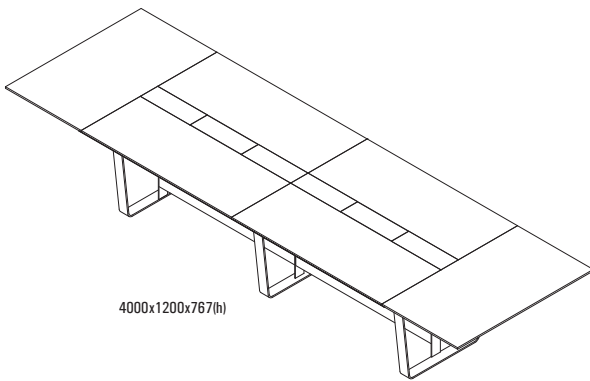

MITRA

Diseño y
función

La nobleza de la madera natural...

Hause Möbel®

experiencia
MITRA

ESCRITORIO "L"

2000x1800x767(h)
2200x1800x767(h)
2400x1800x767(h)

ESCRITORIO "T"

2000x2700x767(h)
2200x2700x767(h)
2400x2700x767(h)

MESA DE REUNIÓN - punteras enchapadas en madera

4000x1200x767(h)

MESA DE REUNIÓN - punteras en vidrio con soportes cromados

4000x1200x767(h)

MESA DE REUNIÓN - punteras enchapadas en madera

2650x1200x767(h)

MESA DE REUNIÓN - punteras en vidrio con soportes cromados

2650x1200x767(h)

HauserMöbel®

ARMARIOS ALTOS

900x500x1200(h)

ARMARIOS 2PTAS
BATIENTES

900x500x1200(h)