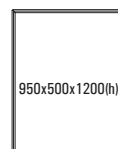

2000x2700x767(h)
2200x2700x767(h)
2400x2700x767(h)

MESA DE REUNIÓN - punteras enchapadas en madera

4000x1200x767(h)

MESA DE REUNIÓN - punteras en vidrio con soportes cromados

4000x1200x767(h)

MESA DE REUNIÓN - punteras enchapadas en madera

2650x1200x767(h)

MESA DE REUNIÓN - punteras en vidrio con soportes cromados

2650x1200x767(h)

HauserMöbel®

ARMARIOS ALTOS

900x500x1200(h)

ARMARIOS 2PTAS
BATIENTES

900x500x1200(h)

ARMARIOS BOX ABIERTO
+ 2PTAS BATIENTES

900x500x1200(h)

ARMARIOS PTA SERVICIO
+ 2PTAS BATIENTES

ENVOLVENTE ARM ALTO X3

2750x500x1200(h)

ENVOLVENTE ARM ALTO X2

1850x500x1200(h)

ENVOLVENTE ARM ALTO X1