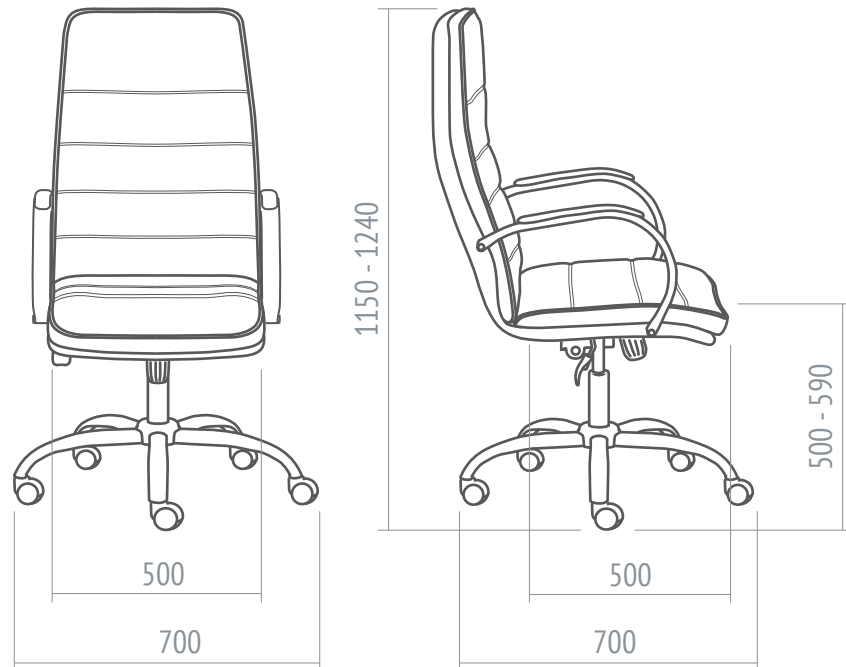

Elegante y moderno.
Un clásico contemporáneo.

Monet 901

Detalles

Peso

Total 22.20 kg

Volumen

0.328 m³

Embalaje

Caja o armado

Tapizado en Aymara blanco, negro y rojo. _____

Apoyabrazos elípticos cromados. _____

Espuma de alta densidad. _____

Regulación de altura y mecanismo de bloqueos múltiples. _____

Base cromada. _____

Ruedas de goma. _____

Monet 901

Datos técnicos

Volumen
0.328 m³

Peso
22.20 Kg

Embalaje
Caja o armado