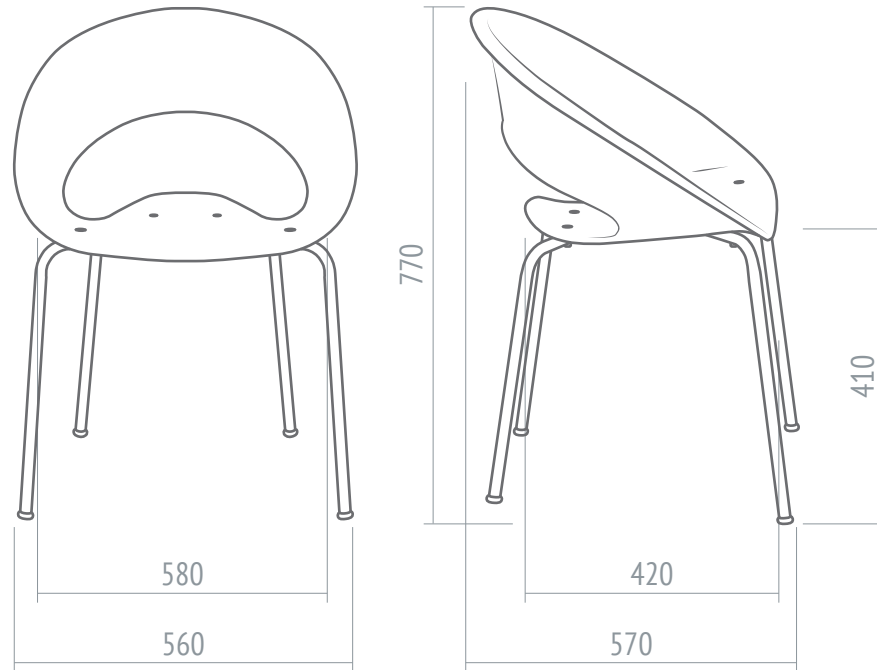

Cómplice Creativa.  
Predispone la inspiración de nuevos espacios.

**Opcionales**

- Estructura fija cromada.
- Colores blanco, negro, gris, chocolate, verde, aqua, azul, lila, rojo, naranja y amarillo.
- Base giratoria cromada.

<b>One fija</b>	
Detalles	
<b>Peso</b>	
Total	7.50 kg
<b>Volumen</b>	
	0.245 m <sup>3</sup>
<b>Embalaje</b>	
	Caja o armado

### One fija

Dimensiones

**Volumen**  
0.245 m<sup>3</sup>

**Peso**  
7.50 Kg

**Embalaje**  
Caja o armado