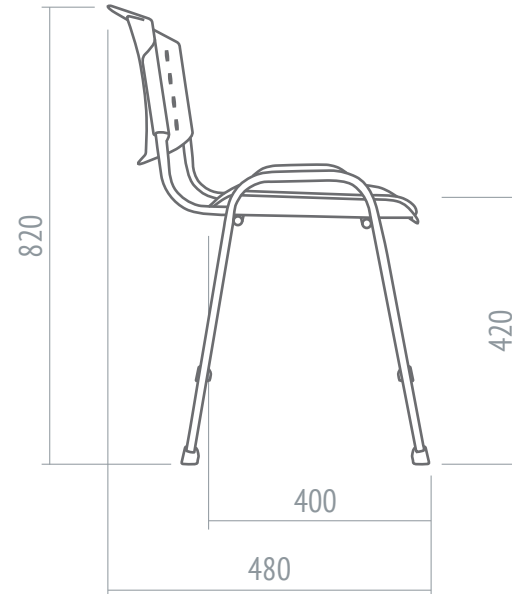

Ligera y Confiable.
Organiza los auditorios actuales.

Opcionales

- Apoyabrazos.
- Base giratoria negra.
- Estructura fija con brazos.
- Kit pupitre de madera.

Prisma 40	
Detalles	
Peso	
Total	4.60 kg
Volumen	
0.200 m ³	
Embalaje	
Armado	

Prisma 40

Dimensiones

Volumen
0.200 m³

Peso
4.60 Kg

Embalaje
Armado