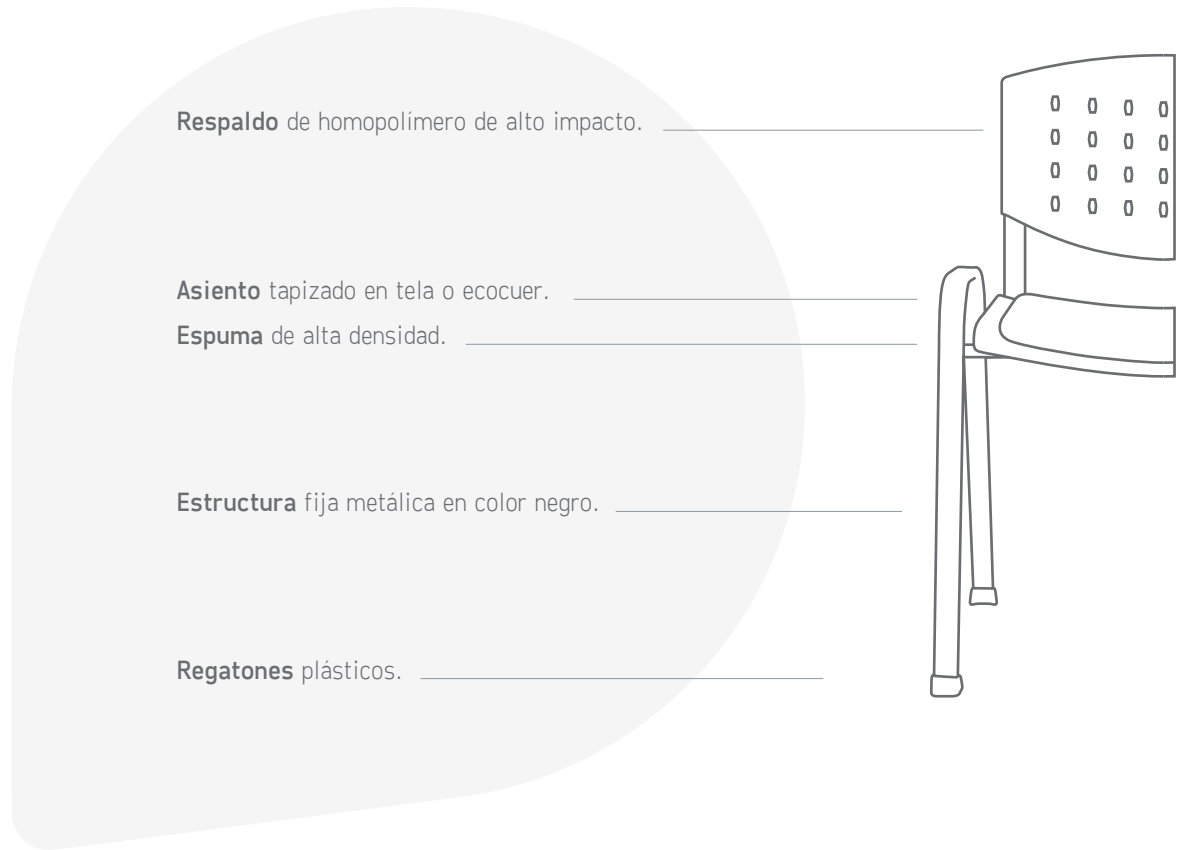

Ligera y Confiable.
Organiza los auditorios actuales.

Opcionales

- Apoyabrazos.
- Base giratoria negra.
- Estructura fija con brazos.
- Kit pupitre de madera.

Prisma 40	
Detalles	
Peso	
Total	4.60 kg
Volumen	
0.200 m ³	
Embalaje	
Armado	

Prisma 40

Dimensiones

Volumen
0.200 m³

Peso
4.60 Kg

Embalaje
Armado