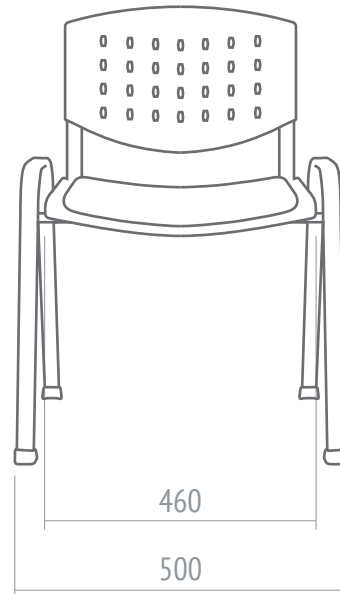

Ligera y Confiable.
Organiza los auditorios actuales.

Opcionales

- Apoyabrazos.
- Base giratoria negra.
- Estructura fija con brazos.
- Kit pupitre de madera.

Prisma 40	
Detalles	
Peso	
Total	4.60 kg
Volumen	
0.200 m ³	
Embalaje	
Armado	

Prisma 40

Dimensiones

Volumen
0.200 m³

Peso
4.60 Kg

Embalaje
Armado