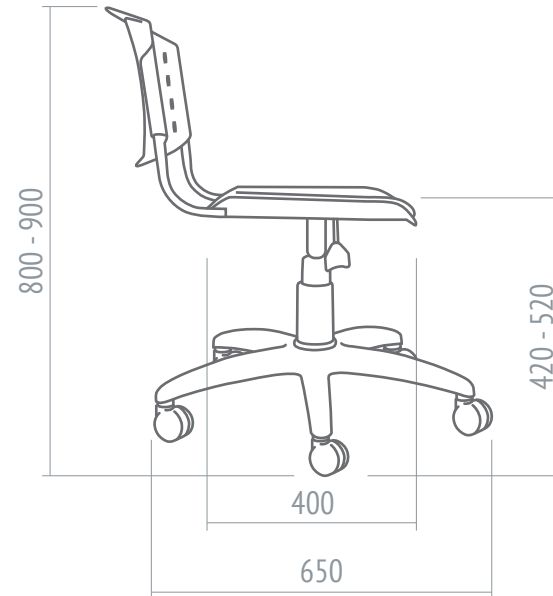

Ligera y Confiable.
Organiza los auditorios actuales.

Opcionales

- Apoyabrazos.
- Kit apoyapie.
- Estructura fija sin brazos.
- Estructura fija con brazos.

Prisma 60

Detalles

Peso

Total 7.00 kg

Volumen

0.193 m³

Embalaje

Caja o armado

Respaldo de homopolímero de alto impacto. _____

Asiento tapizado en tela o ecocuer. _____

Espuma de alta densidad. _____

Regulación de altura del asiento. _____

Estructura de nylon con fibra de vidrio de alta resistencia. _____

Ruedas plásticas. _____

Prisma 60

Dimensiones

Volumen
0.193 m³

Peso
7.00 Kg

Embalaje
Caja o armado