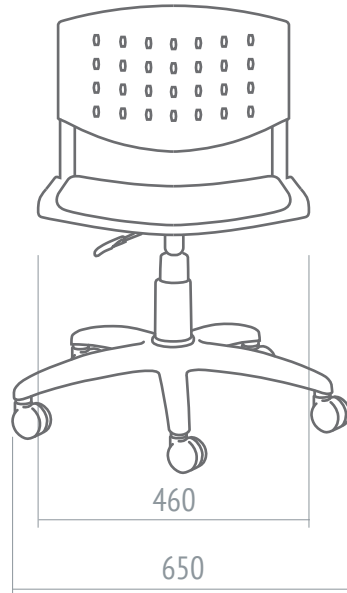

Ligera y Confiable.
Organiza los auditorios actuales.

Opcionales

- Apoyabrazos.
- Kit apoyapie.
- Estructura fija sin brazos.
- Estructura fija con brazos.

Prisma 60

Detalles

Peso

Total 7.00 kg

Volumen

0.193 m³

Embalaje

Caja o armado

Respaldo de homopolímero de alto impacto. _____

Asiento tapizado en tela o ecocuer. _____

Espuma de alta densidad. _____

Regulación de altura del asiento. _____

Estructura de nylon con fibra de vidrio de alta resistencia. _____

Ruedas plásticas. _____

Prisma 60

Dimensiones

Volumen
0.193 m³

Peso
7.00 Kg

Embalaje
Caja o armado