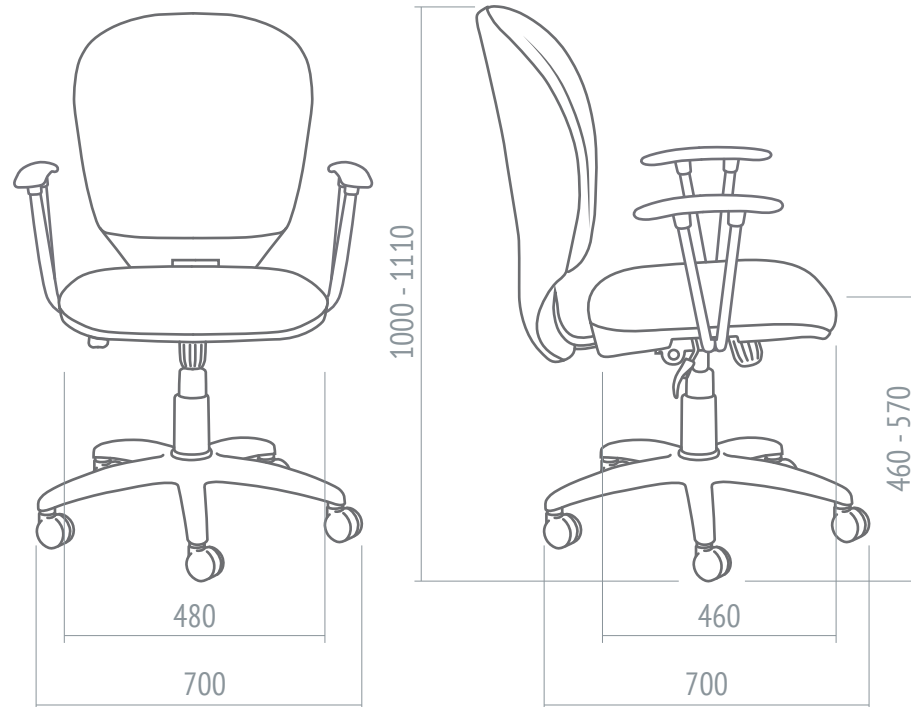

Confortable y Estilizada.
Elegida por Profesionales.

Opcionales

- Apoyabrazos.
- Ovalina.
- Basculante.
- Base con alma de acero.
- Base cromada.

Riota 210

Detalles

Peso

Total 14.44 kg

Volumen

0.193 m³

Embalaje

Caja o armado

Tapizado en tela o ecocuer. _____

Espuma inyectada de poliuretano. _____

Mecanismo Up- Down: regulación de altura punto por punto de respaldo. _____

Mecanismo A-SYNCR0. _____

Regulación neumática del asiento. _____

Base de nylon y fibra de vidrio de alta resistencia. _____

Ruedas de goma. _____

Riota 210

Datos técnicos

Volumen

0.193 m³

Peso