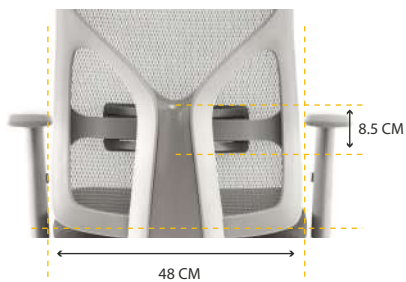

Está construida en Nylon color gris para ofrecer mayor resistencia y menor peso, cuenta con apoyo lumbar regulable en altura y un delicado respaldo tapizado en red elastic mesh gris que ofrece mayor confort. Su base EPIG compuesta de 37% fibra elastic y 63% Nylon ultra resistente cuenta con ruedas de banda de goma de 60mm que garantizan un desplazamiento suave y sereno sin dañar la superficie de apoyo.

RESPALDO DE NYLON, REVESTIDO CON TELA DE RED ELASTIC MESH GRIS

APOYO LUMBAR REGULABLE EN ALTURA

BASE EPIG (37% FIBRA ELASTIC 63% NYLON)

RUEDAS BANDA DE GOMA DE 60MM

APOYA BRAZOS FIJO - 1D

RESPALDO CON O SIN CABEZAL REGULABLE EN ALTURA

MEDIDAS

APOYO LUMBAR

CABEZAL

PRODUCTO EN CAJA

Peso: **16 kg**

Medidas: **895 x 440 x 630 mm**

BASE ESTRELLA

ESTRELLA EPIG