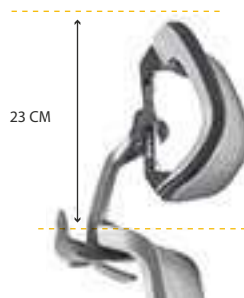

RESPALDO DE NYLON, REVESTIDO CON TELA DE RED ELASTIC MESH GRIS

APOYO LUMBAR REGULABLE EN ALTURA

BASE EPIG (37% FIBRA ELASTIC 63% NYLON)

RUEDAS BANDA DE GOMA DE 60MM

APOYA BRAZOS FIJO - 1D

RESPALDO CON O SIN CABEZAL REGULABLE EN ALTURA

MEDIDAS

APOYO LUMBAR

CABEZAL

PRODUCTO EN CAJA

Peso: **16 kg**

Medidas: **895 x 440 x 630 mm**

BASE ESTRELLA

ESTRELLA EPIG

GRIS

37% FIBRA ELASTIC 63% NYLON

RUEDA BANDA DE GOMA

GRIS

Banda de poliuretano de 60 mm

MECANISMO

SLIDER* SYNCRHON MULTIPOSICIÓN o SYNCRHON MULTIPOSICIÓN

* Con Slider*, deslizador de asiento + freno multiposición (5 posiciones)