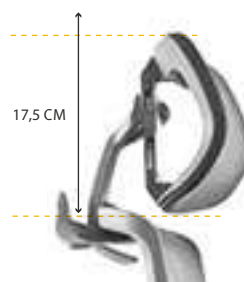

RESPALDO DE NYLON, REVESTIDO CON TELA DE RED ELASTIC MESH GRIS

APOYO LUMBAR REGULABLE EN ALTURA

BASE EPIG (37% FIBRA ELASTIC 63% NYLON)

RUEDAS BANDA DE GOMA DE 60MM

APOYA BRAZOS FIJO - 1D

RESPALDO CON O SIN CABEZAL REGULABLE EN ALTURA

MEDIDAS

APOYO LUMBAR

CABEZAL

PRODUCTO EN CAJA

Peso: **16 kg**

Medidas: **895 x 440 x 630 mm**

BASE ESTRELLA

ESTRELLA EPIG