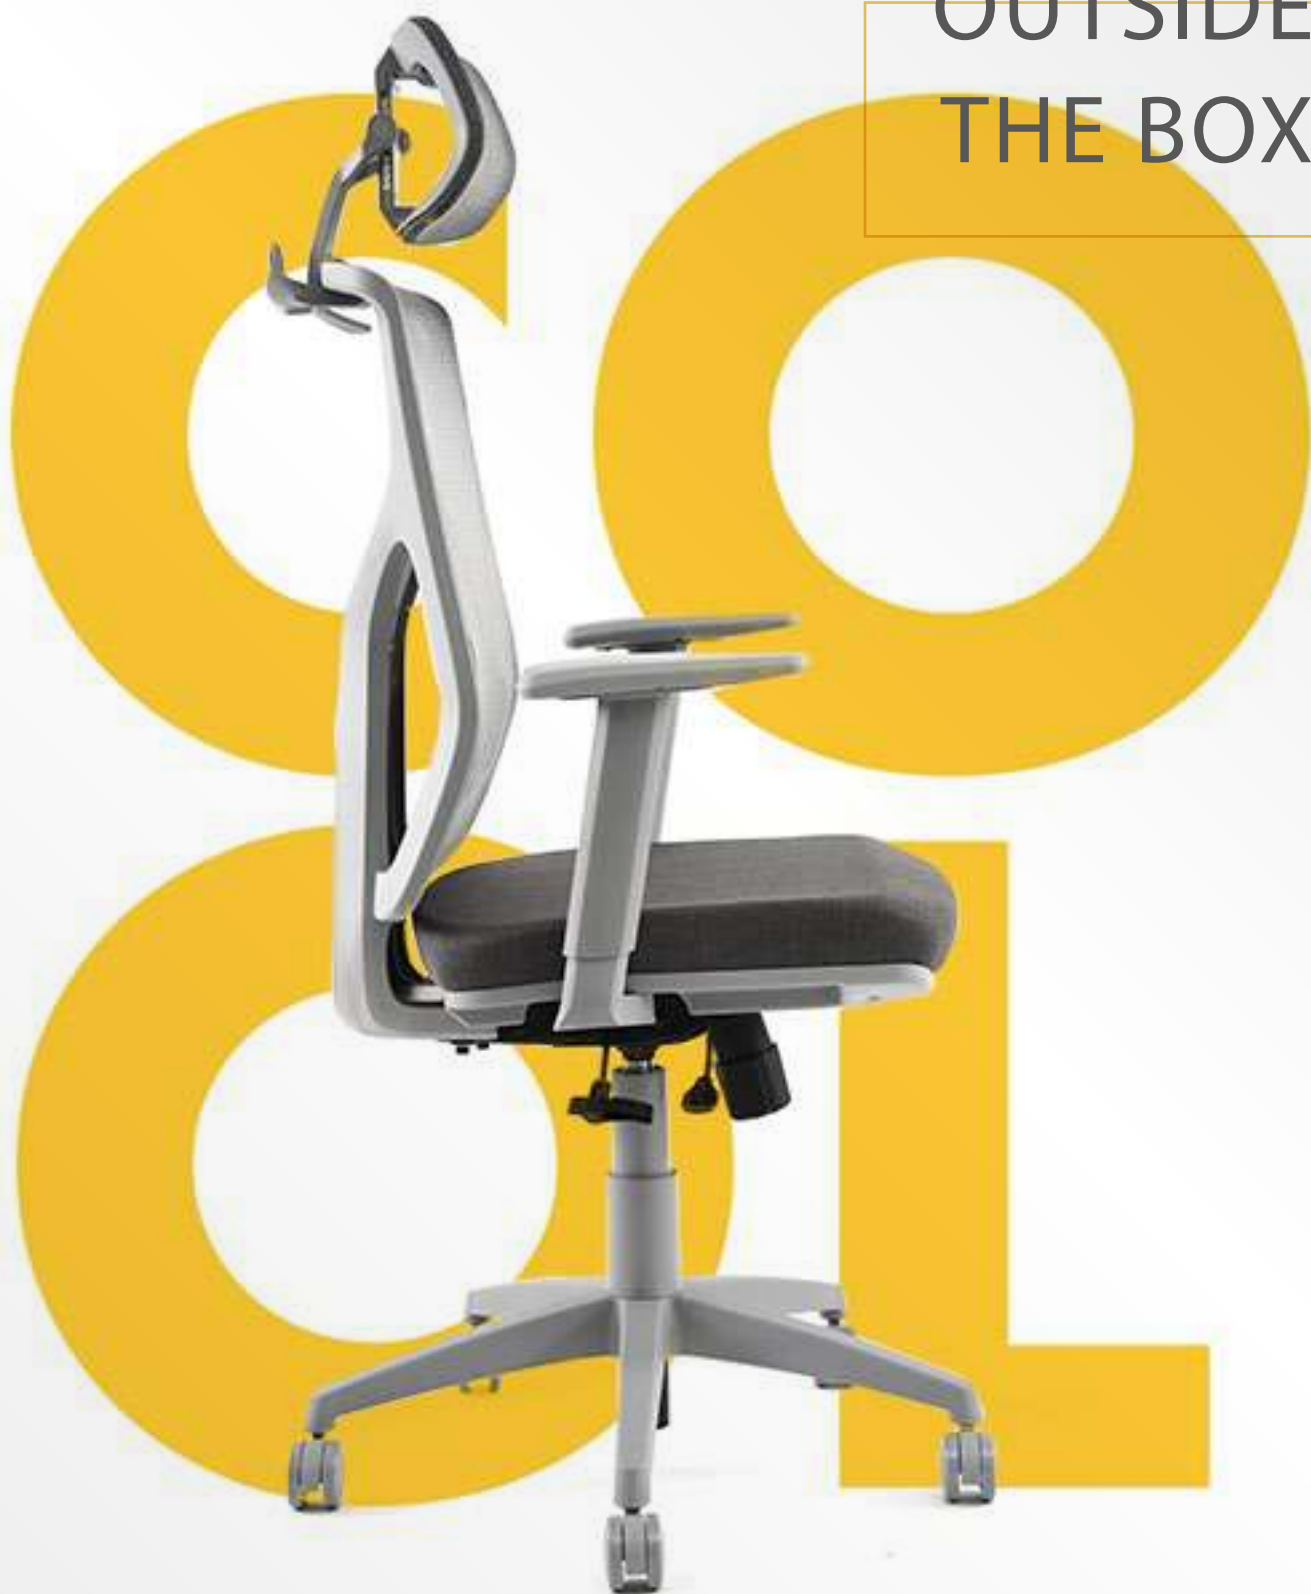

ROLIC[®]

THINK
OUTSIDE
THE BOX

#ROLICERGONOMÍA

ROLIC.COM.AR

COOL GRAY

Cool Gray pertenece a la familia de Cool Series, dinámica y multifuncional, ideal para diferentes ambientes de trabajo y home office.

Sus líneas delicadas ofrecen ligereza al espacio, mientras que sus componentes de primera calidad le aportan la robustez necesaria para soportar largos periodos de trabajo y diferentes tipos de usuarios.

Está construida en Nylon color gris para ofrecer mayor resistencia y menor peso, cuenta con apoyo lumbar regulable en altura y un delicado respaldo tapizado en red elastic mesh gris que ofrece mayor confort. Su base EPIG compuesta de 37% fibra elastic y 63% Nylon ultra resistente cuenta con ruedas de banda de goma de 60mm que garantizan un desplazamiento suave y sereno sin dañar la superficie de apoyo.

Cool sin dudas es la silla por excelencia para usuarios exigentes que aprecian el buen diseño en su máxima expresión.

Uso intensivo de **0 a 8 Hs.**

GARANTIA 3 AÑOS

FABRICACION NACIONAL

Certificaciones

INTI

RESPALDO DE NYLON, REVESTIDO CON TELA DE RED ELASTIC MESH GRIS

APOYO LUMBAR REGULABLE EN ALTURA

BASE EPIG (37% FIBRA ELASTIC 63% NYLON)

RUEDAS BANDA DE GOMA DE 60MM

APOYA BRAZOS FIJO - 1D

RESPALDO CON O SIN CABEZAL REGULABLE EN ALTURA