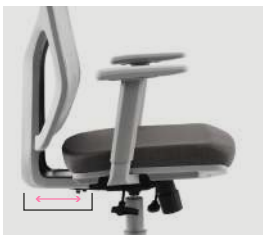

Está construida en Nylon color gris para ofrecer mayor resistencia y menor peso, cuenta con apoyo lumbar regulable en altura y un delicado respaldo tapizado en red elastic mesh gris que ofrece mayor confort. Su base EPIG compuesta de 37% fibra elastic y 63% Nylon ultra resistente cuenta con ruedas de banda de goma de 60mm que garantizan un desplazamiento suave y sereno sin dañar la superficie de apoyo.

GRIS

37% FIBRA ELASTIC 63% NYLON

RUEDA BANDA DE GOMA

GRIS

Banda de poliuretano de 60 mm

MECANISMO

SLIDER* SYNCRHON MULTIPOSICIÓN o SYNCRHON MULTIPOSICIÓN

* Con Slider*, deslizador de asiento + freno multiposición (5 posiciones)