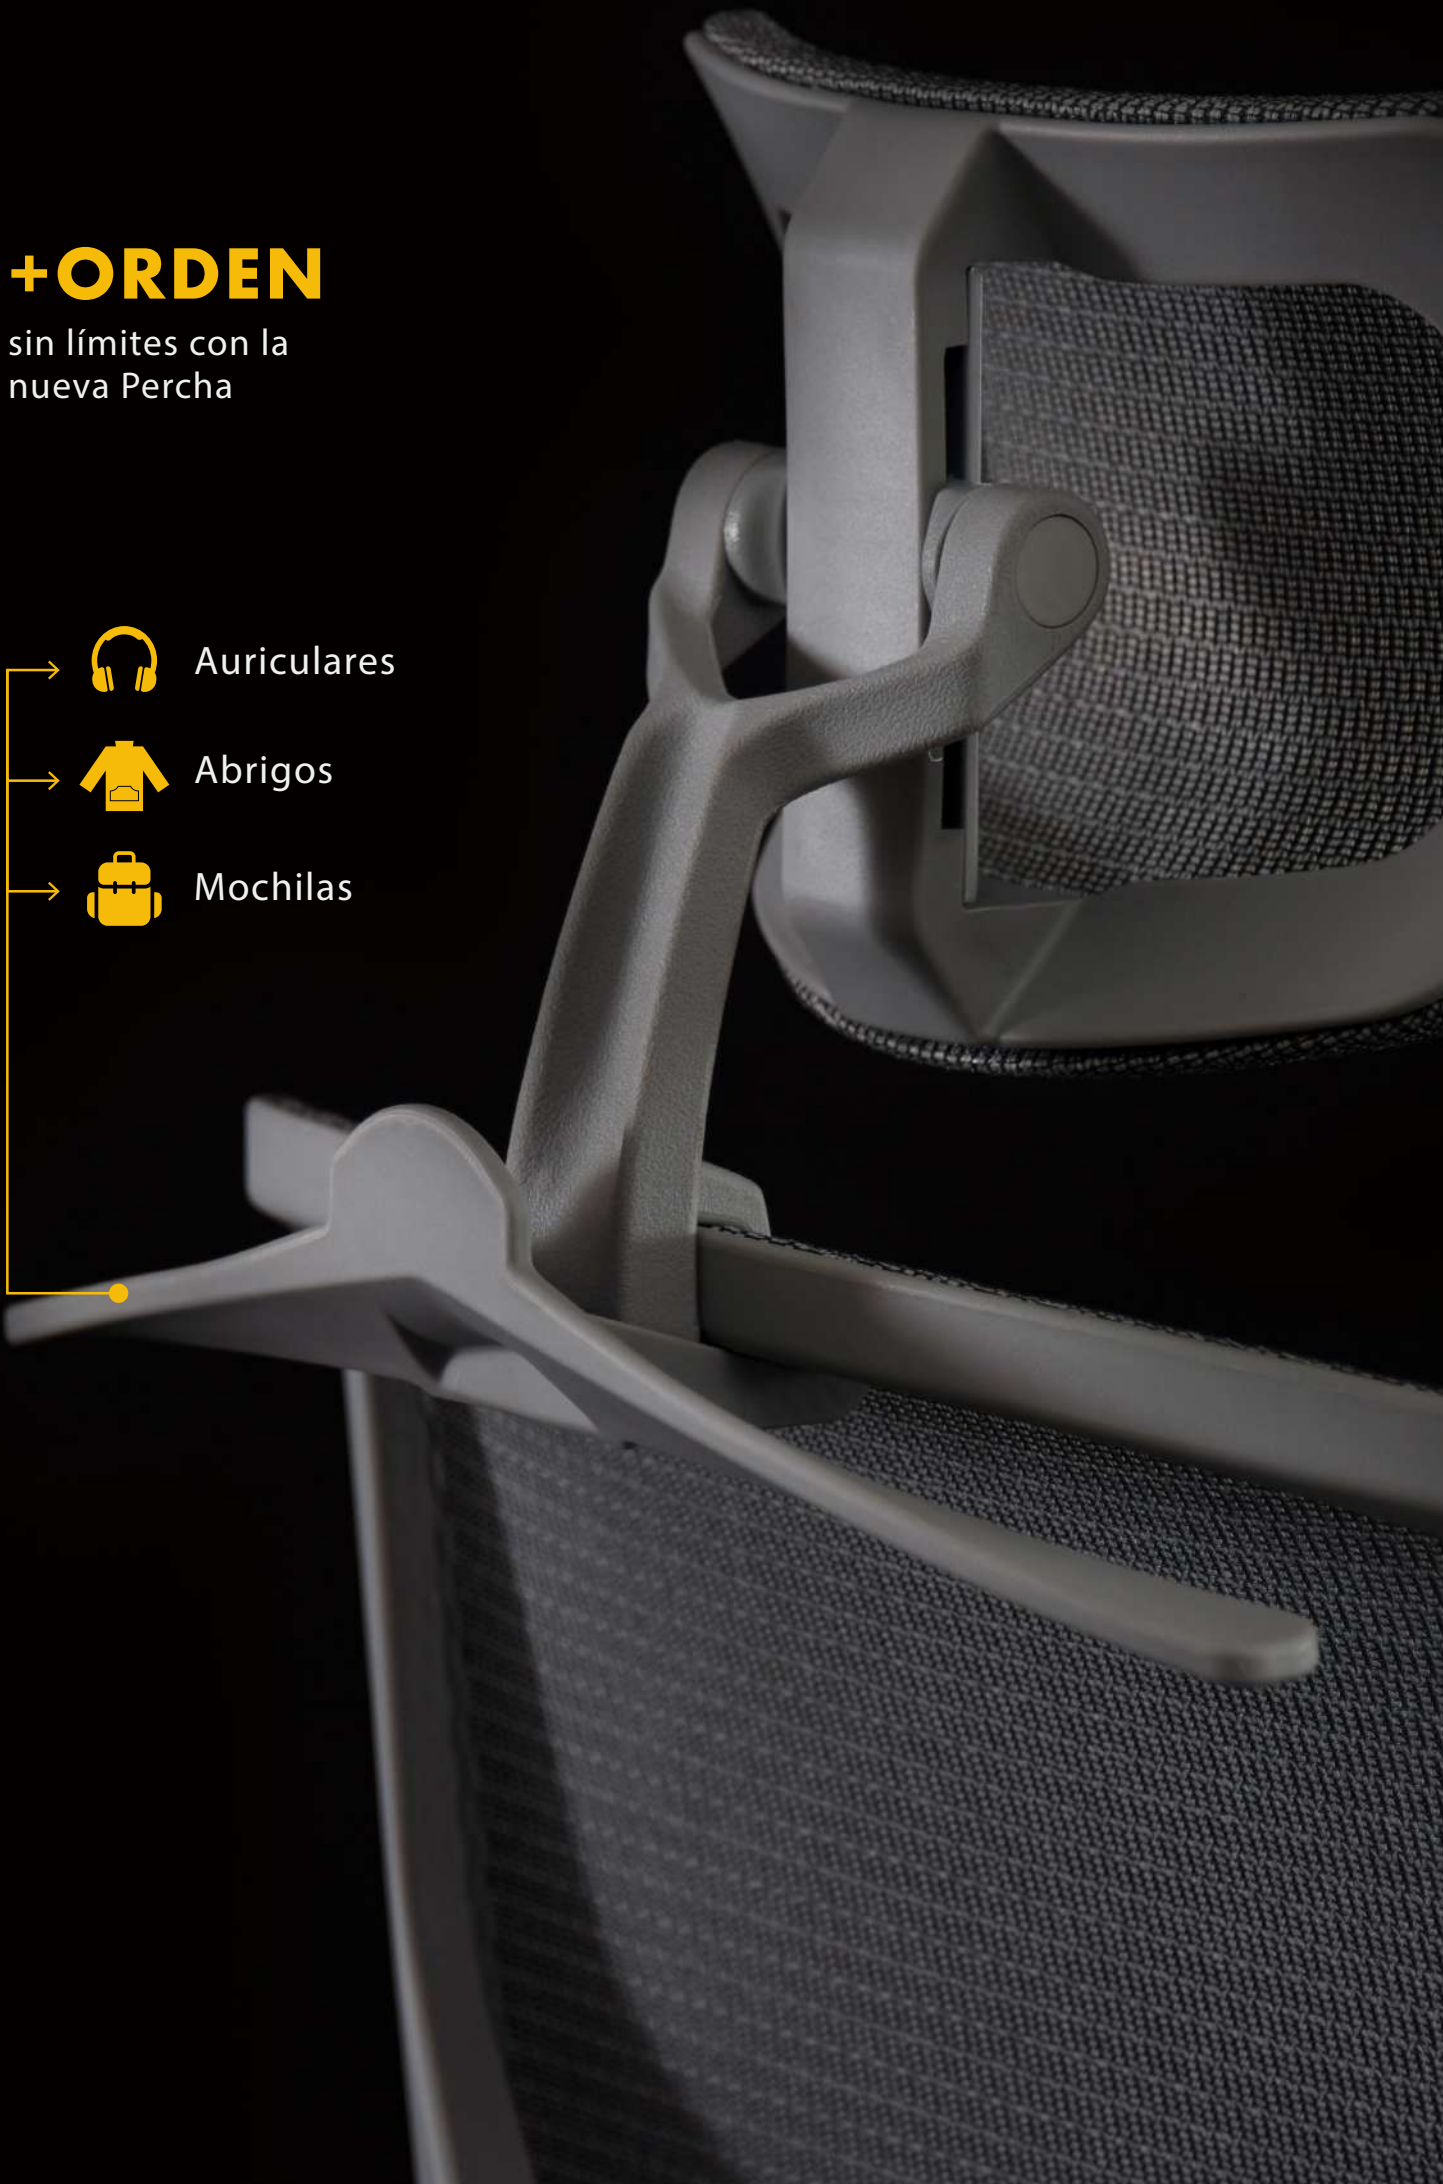

+ORDEN

sin límites con la
nueva Percha

Auriculares

Abrigos

Mochilas