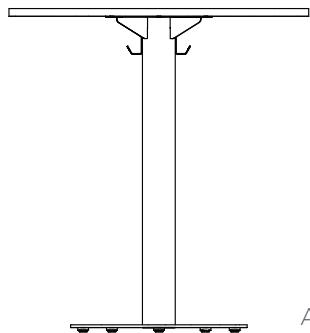

Estructura.

Base de Ø 41cm y 6,35mm de espesor.
Pie en tubo de acero de Ø 76,2cm.
Terminación Esmalte en Polvo Poliéster.
2 ganchos para cartera.
5 patines de PVC.

Colores Estándar: negro, blanco, ceniza y grafito.

Colores: negro, blanco, ceniza, grafito, ríveria.

Mesa TIP TIP redonda blanca y Asientos MAGNA.

Mesa TIP TIP cuadrada negra y Asientos ICON.

TIP TIP

LÍNEA DE MESAS

Medidas expresadas en cm.

Altura 75

Ø 70