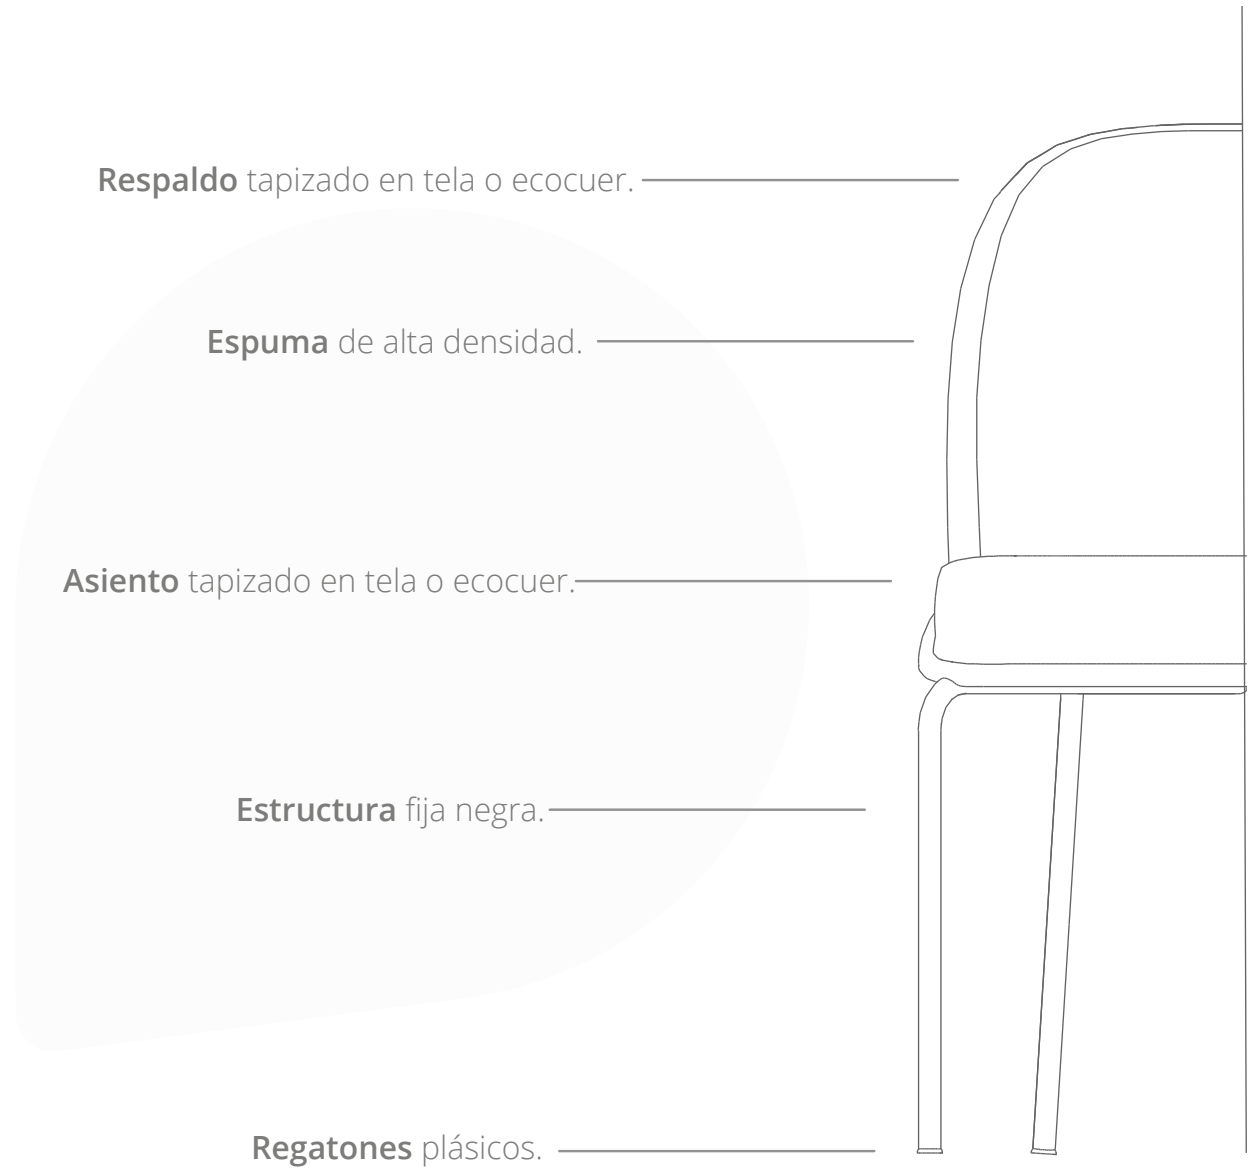

Serena y distinguida. Renueva con delicado estilo.

| |
|--|
| Brezza silla |
| Detalles |
| Peso Total: 8.6 kg |
| Volumen 0.216 m ³ |
| Embalaje Armado o en caja |

*Medidas en mm.

Brezza silla

Datos técnicos