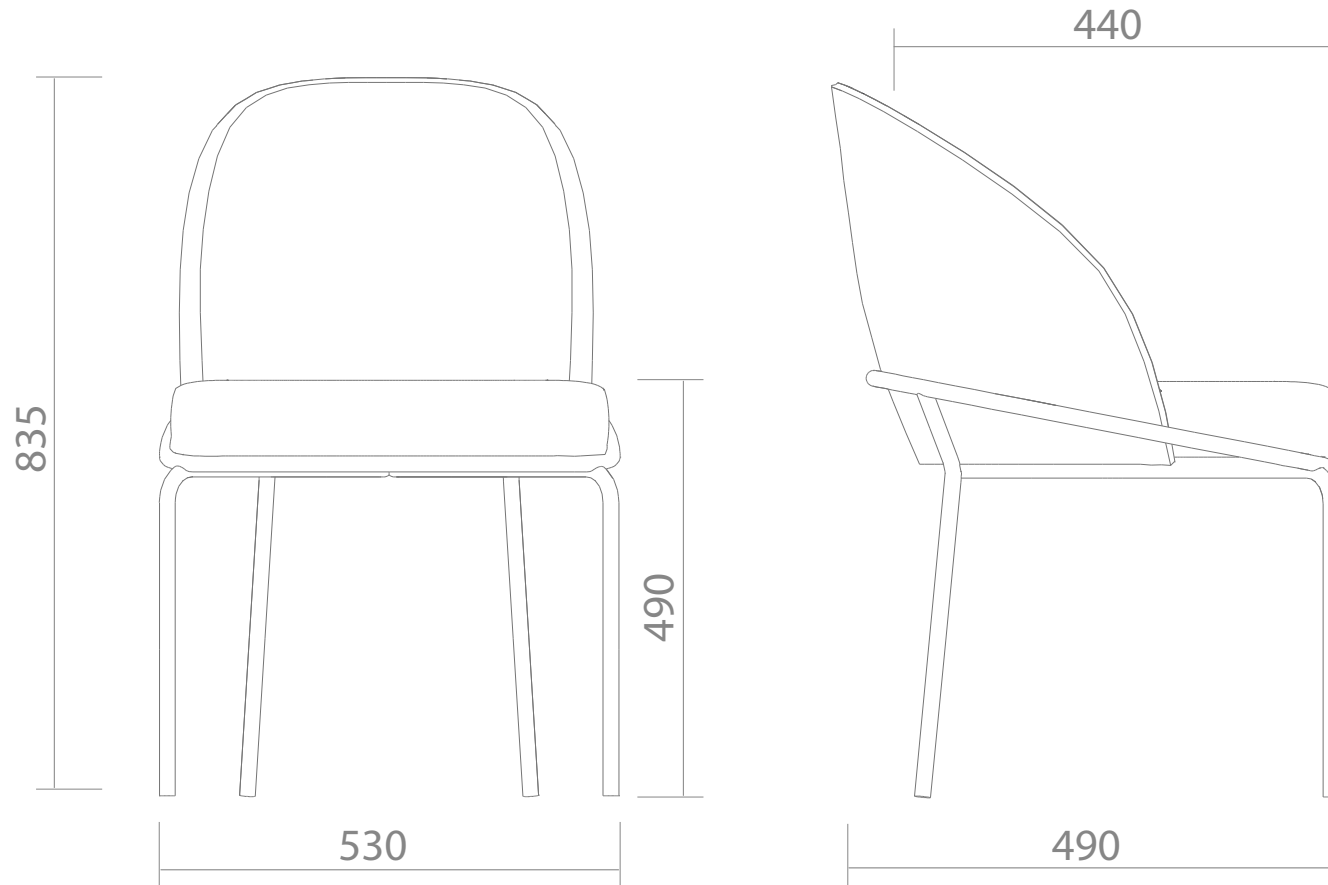

Serena y distinguida. Renueva con delicado estilo.

| |
|--|
| Brezza silla |
| Detalles |
| Peso Total: 8.6 kg |
| Volumen 0.216 m ³ |
| Embalaje Armado o en caja |

*Medidas en mm.

Brezza silla

Datos técnicos

Volumen
0.216 m³

Peso
8.6 Kg

Embalaje
Armado o en caja